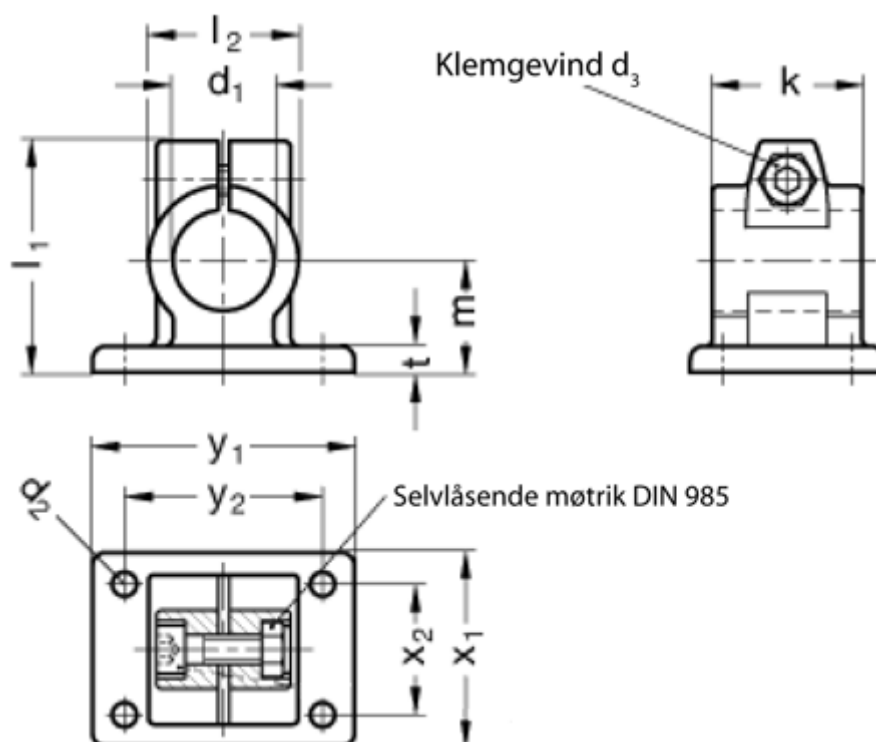

Varenummer: 20146B20402SW
 Beskrivelse: E+G
 Flange rørholder GN 146-B20-40-2-SW

Mål

$d_1 = B20$	Vippehåndtag = GN 911-M 8-32 skal bestilles separat
$d_2 = 6.5$	$x_1 = 52$
$d_3 = M 8$	$x_2 = 35$
$k = 40$	$y_1 = 70$
$l_1 = 62$	$y_2 = 53$
$l_2 = 40$	
$m = 30$	
$t = 7$	